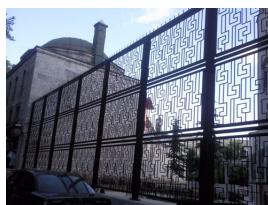

Продукт.
Кованая дверь

GTIP.
761010