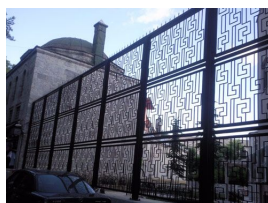

Продукт.
Кованая дверь

GTIP.
761010