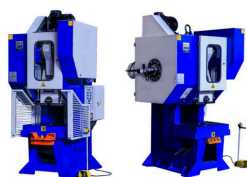

Продукты.

Продукт.

GTIP.
846239