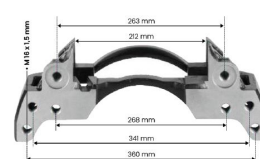

Год основания.
2009

Количество
сотрудников.

0-5Открытая
площадь в м².

Продукты.

Продукт.
Тормозной Суппорт

GTIP.
870830

Продукт.
Скоба Суппортпа

GTIP.
870830