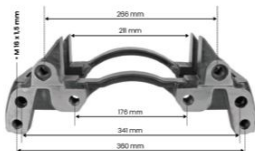

Продукт.
Скоба Суппортпа

GTIP.
870830

Продукт.
Скоба Суппортпа

GTIP.
870830

Продукт.
Ремкомплект Суппорта

GTIP.
870830

Продукт.
Ремкомплект Суппорта

GTIP.
870830