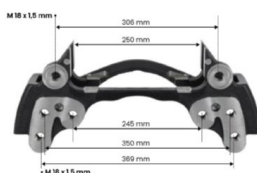

Год основания.
2009

Количество
сотрудников.

0-5Открытая
площадь в м².

Продукты.

Продукт.
Тормозной Суппорт

GTIP.
870830

Продукт.
Скоба Суппортпа

GTIP.
870830