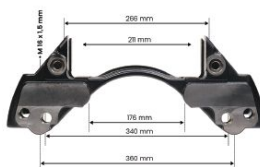

Продукт.
Скоба Суппорта

GTIP.
870830