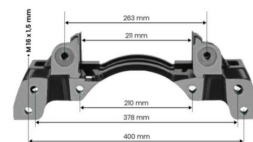

Продукт.
Скоба Суппорта

GTIP.
870830