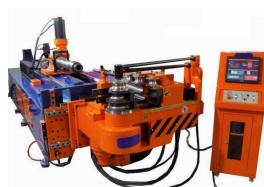

0-5Открытая
площадь в м².

Ответственные лица компании.

 Süleyman Körpe
Уполномоченный Представитель.т.05323621237

Бренды.

Körpe

Продукты.

Продукт.
Трубогибочный станок с ЧПУ

GTIP.
845819