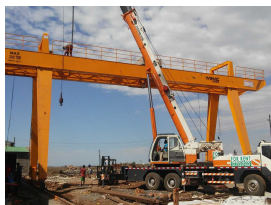

Продукты.

Продукт.
Краны Portal

GTIP.
842619