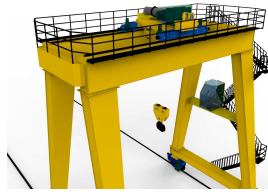

Продукт.
Ротационный лифт газовой
горелки донер

GTIP.
842611