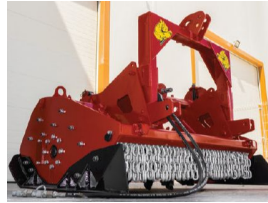

Ürün
Taş Kırma Makinesi

GTİP
843280