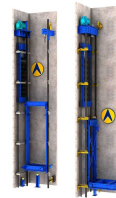

Firma Sorumluları

M HALMI ALAM
Yönetim Kurulu Başkanı

info@alamex.com.tr
-

Ürünler

Ürün
Yürüyen Merdiven

GTİP
842810

Ürün
Asansör Parçaları

GTİP
843131