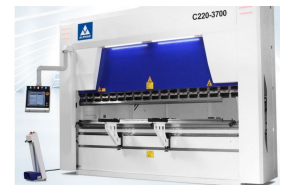

Ürün
Hidrolik Pres

GTİP
846239