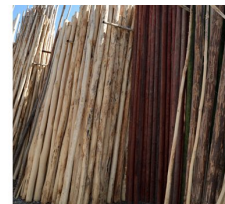

Ürün
İşlenmiş Çam

GTIP
000000