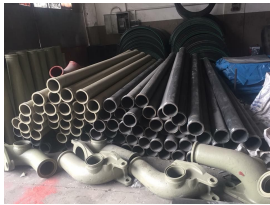

Abdullah Can
Firma Yetkilisi

-
-

Markalar

Imer

Ürünler

Ürün
Boru

GTİP
730300

Ürün
Makina Parçaları