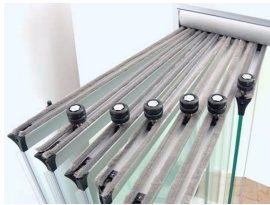

Kalite Belgeleri

📄 Ohsas 18001:2007 İş Sağlığı Ve İş Güvenliği Yönetim Si...

Markalar

Ulusun

Ürünler

Ürün
Kapı / Pencere Ekipmanı

GTİP
392520

Ürün
Kapı / Pencere Ekipmanı