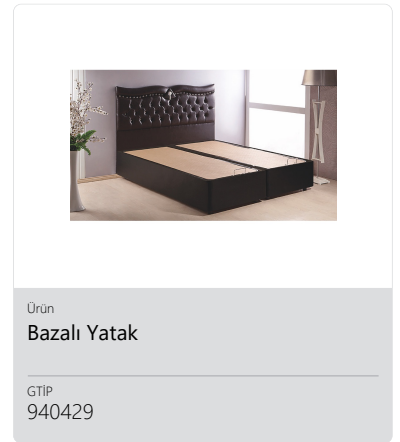

Dösem Yatak Mobilya San. Tic. Ltd. Şti.

+90 (332) 239 16 26
info@dosem.com.tr

dosem.com.tr
2.OSB Karahisar Sk. No:18 Selçuklu / Konya / Türkiye

Kuruluş Yılı
1996

Çalışan Sayısı
5-10

Açık Alan m3
2000

Hakkımızda

Üretim faaliyetine 1996 yılında başlayan DÖŞEM 2000'li yıllarda yaptığı yatırım ve başarılı pazarlama stratejileriyle kısa sürede sektörde lider marka olmayı başarmıştır. Piyasada arz ve talep dengelerini iyi değerlendiren ve sürekli olarak piyasanın nabzını tutan Dösem, Konya'da 2.Organize Sanayi Bölgesinde 6000 m2' açık 3000 m2'lik kapalı alanda üretimini gerçekleştirmektedir.

Firma Sorumluları

MUSTAFA KÜÇÜKSÖKER Yönetim Kurulu Başkanı	-
MUHİTTİN SAYGILI Dış Ticaret Sorumlusu	dosem@dosem.com.tr +90 (533) 923 19 76

Markalar

Dosem, Prettylife

İhracat Yaptığımız Ülkeler

Almanya, Hollanda, Danimarka, Makedonya, Eski Yugoslav Cumhuriyeti

İthalat Yaptığımız Ülkeler

Almanya, Hollanda, Danimarka, Makedonya, Eski Yugoslav Cumhuriyeti

Kalite Belgeleri

Iso 9001:2008 Kalite Yönetim Sistemi

Ürünler