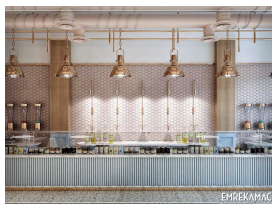

Emre Kamacı İç Mimarlık Ticaret Limited Şirketi

EMREKAMACI
İÇ MİMARLIK / INTERIOR ARCHITECT

emrekamaci.com

emre-kamaci@hotmail.com

Aşkan Mahallesi Sancaktar Caddesi No:40/1
Meram / Konya / Türkiye

Kuruluş Yılı
2010

Çalışan Sayısı
10-25

Açık Alan m3
1000

EMREKAMACI
İÇ MİMARLIK / INTERIOR ARCHITECT

Ürünler

Ürün
Mobilya

GTİP
940310