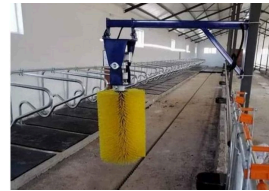

Ürün
Otomatik Hayvan

GTİP
845730