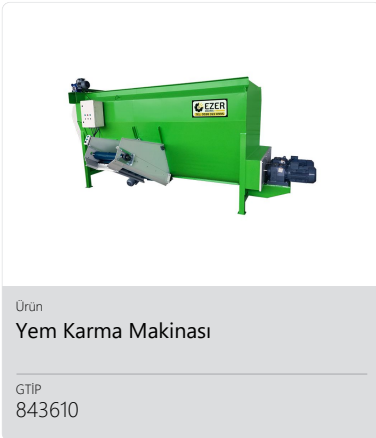

Ezer Makina

bilgi@ezermakina.com

ezermakina.com/

Fevzi Çakmak Mah. 10619. Sk. No:26 KARATAY / Konya / Türkiye

Kuruluş Yılı
2015

Çalışan Sayısı
0-5

Açık Alan m3
20

Hakkımızda

EZER MAKİNA 2008 yılında yem karma makinaları olarak başlamış olup faaliyet alanını genişletmektedir. Firmamız şu anda (mikser, melasiyer, çekişli değirmen) gibi bir çok makina imalatı yapmaktadır. Firmamızın ana hedefi, tek bir yüklenici olarak komple çözümler sunabilmektir. Makina ve ekipman imalat, nakliyat, montaj ve kurulumu tek başına yapabilecek kapasiteye sahiptir. Sözüde duran, profesyonel ekibi ile zamanında teslim yapan bir anlayışla siz değerli müşterilerimizin hizmetindeyiz.

Firma Sorumluları

Şamil Ezer
Firma Sahibi

Markalar

Ezer Makina

Ürünler