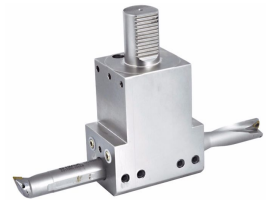

Ürün
Torna Tutucu Grubu

GTİP
845811