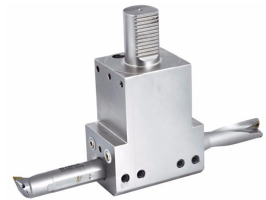

Ürün
Torna Tutucu Grubu

GTIP
845811