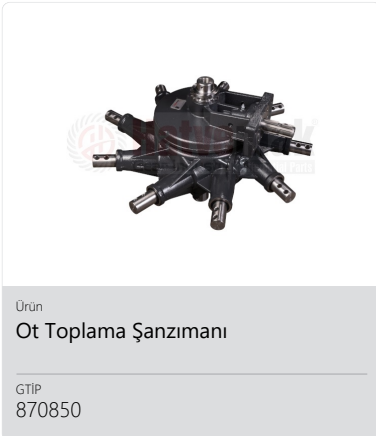

Hatvematik Dişli Otomotiv San.ve Tic.Ltd.Şti.

+90 (332) 237 48 00

info@hatvematik.com

hatvematik.com

Fevzi Çakmak Mah. Büsan Özel Org. San.Bölg.
Kosgeb Cad. 10645 Sk. No:27 Karatay / KONYA

Kuruluş Yılı
1975

Çalışan Sayısı
10-25

Açık Alan m3
1500

Hakkımızda

Firmamızın üretim konuları arasında, Tarım makineleri için komple şanzıman, Balya makinesi ve Biçerdöverler için dişli ve yedek parça imalatı yapmaktadır.

İş Makinaları için diferansiyel ayna mahruti dişlileri, düz helis dişliler, istavroz dişlileri, istavroz taşıyıcı kutular ve poyra kapakları üretmektedir.

Traktör ve Hafif Ticari Araçlar için diferansiyel ayna mahruti dişlileri, düz helis dişliler, istavroz dişlileri, istavroz taşıyıcı kutular üretmektedir.

Firma Sorumluları

Murat Haykır
Firma Sahibi

info@hatvematik.com
03322374800

Markalar

Difus, Hatvematik

İhracat Yaptığımız Ülkeler

Almanya, Rusya, Mısır, İran, İslam Cumhuriyeti, Cezayir, Kazakistan,
Brezilya, Kolombiya

İthalat Yaptığımız Ülkeler

Almanya

Ürünler