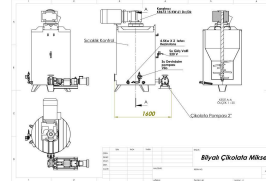

## Ürünler

Ürün  
Pudra Şekeri Değirmeni

GTİP  
843780

Ürün  
Hızlı Bilyalı Çikolata Değirmeni

GTİP  
843780