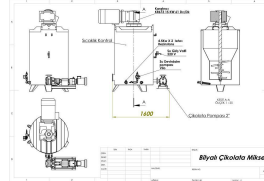

## Ürünler

Ürün  
Pudra Şekeri Değirmeni

GTİP  
843780

Ürün  
Hızlı Bilyalı Çikolata Değirmeni

GTİP  
843780