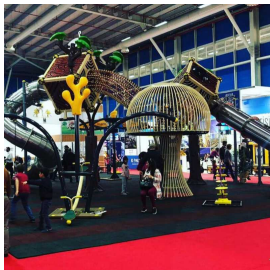

Ürün
Çocuk Oyun Grupları

GTİP
950890