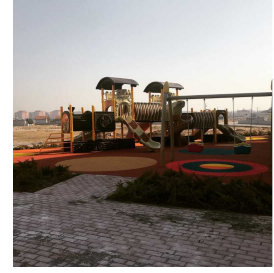

Ürün
Çocuk Oyun Grupları

GTİP
950890