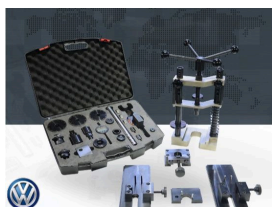

Meksika, Amerika Birleşik Devletleri, Sudan, Fransa, Özbekistan, Suriye, Arap Cumhuriyeti, Hindistan, Azerbaycan, Suudi Arabistan, İsrail,

Ürünler

Ürün
vw enjektör tamir seti

GTİP
902480

Ürün
BİLGİSAYAR KONTROLLÜ UNIT 410