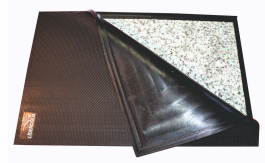

## Ürünler

Ürün  
VİYOL TİP RULO

GTİP  
400821

Ürün  
VİYOL TİP MAT

GTİP  
400821

Ürün  
LİYAT KONFOR

GTİP  
400821

Ürün  
KİLİTLİ KONFOR YATAK