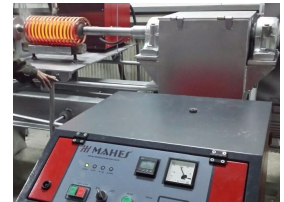

Ürün
Diğer Makinalar

GTİP
000000