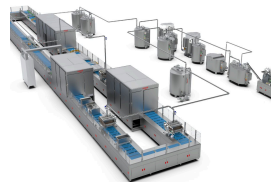

memet
makina

Mehmet Makina San. Tic. A.Ş.

+90 (332) 502 20 02

info@memet.com

memet.com/en

Büyük Kayacık 4.OSB Mah. 418 NOLU Sk. NO : 5
42250 SELÇUKLU / KONYA / TÜRKİYE Selçuklu /

Kuruluş Yılı
2017

Çalışan Sayısı
200+

Açık Alan m3
40000

Hakkımızda

Memet Makina şekerleme ve çikolata makineleri üreterek 80 metrekareden, 14 bin kapalı alanı, deneyimli 120 çalışanı ile dünyada 65 ülkeye ihracat eden, sektöründe şeker ve çikolata makinelerinde söz sahibi olan bir firma haline gelmiştir. İş yaşamını bir INNOVATION olarak gören Büyükçiftci, sanayideki 34 yıllık bilgi ve tecrübe birikimi ile CESARETLİ ve KARARLI adımlar atarak Memet Makina'nın bugün 65 ülkede faaliyet sürmesini sağlamıştır. Memet Makina'nın kısa sürede dünya üzerinde bu kadar fazla ülkede faaliyette bulunmasının altında Büyükçiftci'nin sahip olduğu GİRİŞİMCİ ruh yatmaktadır. Dünyanın birçok ülkesinde faaliyette bulunan Memet Makina'nın hedefi dünyada en iyi çikolata makinesi üreticileri arasında ilk üçe girmektir. Bu hedef çerçevesinde Memet Makina AR&GE çalışmalarına oldukça önem vermekte ve

Firma Sorumluları

Nurettin Büyükçiftci
Yönetim Kurulu Üyesi

nurettin@memet.com
+90 (532) 623 17 91

Markalar

MEMET

Kalite Belgeleri

Ce

Marka Tescil Belgesi

Iso 9001:2015

Sanayi Sicil Belgesi

Ürünler

Ürün

Çikolata Kabuk Hattı

GTIP
843820