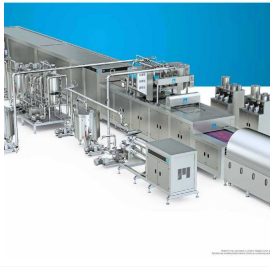

Ürün
Çikolata / Şekerleme Makinesi

GTİP
843820