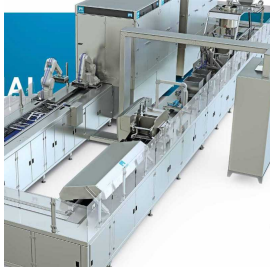

Açık Alan m3
40000

Ürünler

Ürün
Çikolata / Şekerleme Makinesi

GTİP
843820

Ürün
Çikolata / Şekerleme Makinesi

GTİP
843820

Ürün
Çikolata / Şekerleme Makinesi

GTİP
843820