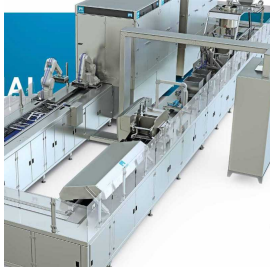

Ürün
Çikolata / Şekerleme Makinesi

GTİP
843820