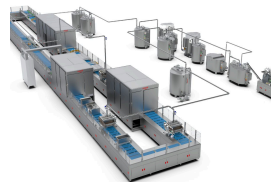

Ürünler

Ürün

Çikolata Kabuk Hattı

GTIP
843820