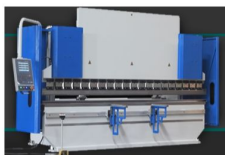

Mgi Trade İnşaat Tarım Hayvancılık İhracat İthalat İç Ve

+90 (322) 255 46 61
info@mgitrade.com

mgitrade.com

Çalışan Sayısı
200+

Hakkımızda

Hakkımızda

Ürünler

Ürün
pres makinesi