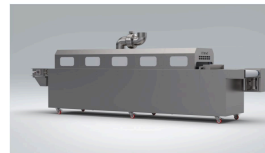

## Ürünler

Ürün  
Kırım Pencere Kurutucu

GTİP  
820830

Ürün  
Kızılötesi destekli kırım pencere kurutucu (InfraRWD)

GTİP  
820830