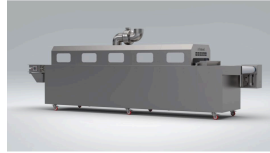

Ürünler

Ürün
Kırım Pencere Kurutucu

GTIP
820830