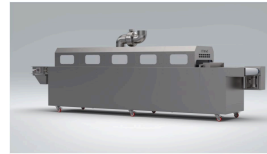

Ürün
Kızılötesi destekli kırım pencere kurutucu (InfraRWD)

GTIP
820830