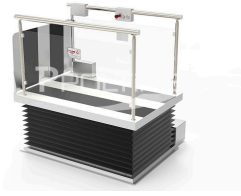

Ürün
MKS 58 MAKASLI TİP ENGELLİ
PLATFORM ASANSÖRÜ

GTİP
848350