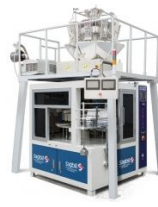

Kalite Belgeleri

Ce

Ürünler

Ürün
Paketleme Makinesi

GTİP
842240

Ürün
Paketleme Makinesi

GTİP
842240

Ürün
Paketleme Makinesi