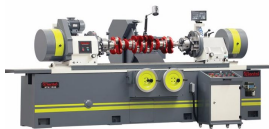

İthalat Yaptığımız Ülkeler

Kolombiya, Suudi Arabistan, Libya Arap Cemahiriye

Ürünler

Ürün
Yüzey Taşlama Makinesi

GTİP
846012

Ürün
Yüzey Taşlama Makinesi

GTİP
846012

Ürün
Yüzey Taşlama Makinesi