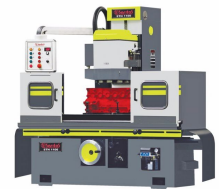

İthalat Yaptığımız Ülkeler

Kolombiya, Suudi Arabistan, Libya Arap Cemahiriye

Ürünler

Ürün
Yüzey Taşlama Makinesi

GTİP
846012

Ürün
Yüzey Taşlama Makinesi

GTİP
846012

Ürün
Yüzey Taşlama Makinesi