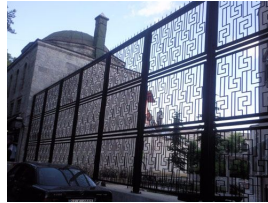

Ürün
Ferforje Kapı

GTİP
761010