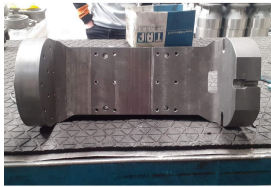

## Ürünler

Ürün  
Döküm

GTİP  
732510

Ürün  
Model

GTİP  
848030

Ürün  
Porsche Part

GTİP  
732510