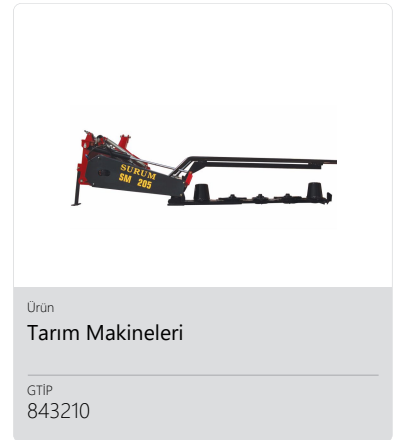

Ürünler

Ürün
Tarım Makineleri

GTİP
843210

Ürün
Tarım Makineleri

GTİP
843210

Ürün
Tarım Makineleri

GTİP
843210