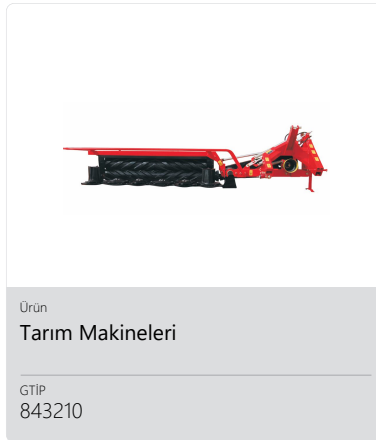

Ürün
Tarım Makineleri

GTİP
843210