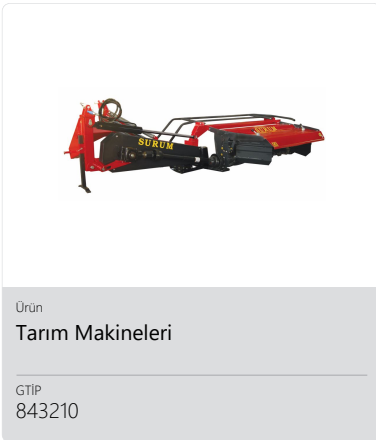

Kuruluş Yılı
2000

Çalışan Sayısı
10-25

Açık Alan m3
15.000

Hakkımızda

Gerçek istikrar adına yola çıkmış, bireysel başarıların kurumsal başarılarla dönüşmesi inancıyla hareket eden, global seviyede bilgi ve teknoloji kullanılmasına inanan, işbirliği ve güven temelinde istikrarla atılımlar yapılmasını kendine ilke edinmiş bir temel üzerinde büyüyen yarım asırlık bir başarı yolculuğu. Konya'dan Dünya'ya yayılan, azimle, inançla ve sabırla kat edilen 45 başarılı yıl. ÜLKEMİZİN Kendi sektöründeki gururu SÜRÜM TARIM MAKİNALARI

1967 yılında ticari hayata adım atan ve bugün itibarıyla Türkiye'nin önde gelen kuruluşları arasında yer alan firmamız kendi sektöründe renkli, yenilikçi ve güçlü simalardan biri konumundadır.

Son yıllarda kurumsallaşma yönünde ciddi aşamalar kat eden Sürüm Tarım Makinaları yurtiçi pazarlarının yanı sıra Avrupa

Firma Sorumluları

Mustafa Bardakçı
Yönetim Kurulu Başkanı

Kalite Belgeleri

- Iso 9001:2008 Kalite Yönetim Sistemi
- Ce
- Tse

Markalar

Sürüm Agrotrend

İhracat Yaptığımız Ülkeler

Amerika Birleşik Devletleri, İtalya, Fas, Cezayir, Tunus, Yunanistan, Bulgaristan, İran, İslam Cumhuriyeti, Mısır, Rusya

İthalat Yaptığımız Ülkeler

Amerika Birleşik Devletleri, İtalya, Fas, Cezayir, Tunus, Yunanistan, Bulgaristan, İran, İslam Cumhuriyeti, Mısır, Rusya

İthalat Yaptığımız Ürünler

Yonca Bıçme Makinesi, Sıkmalı Diskli, Ot Toplama Makinaları

Ürünler

Ürün
Tarım Makineleri

GTİP
843210