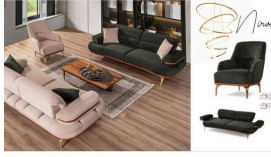

Ürün
NİRVANA TAKIM 503

GTİP
940120