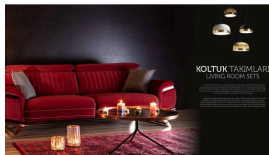

Ürünler

Ürün
KATOLOK ANA SAYFA

GTİP
940120