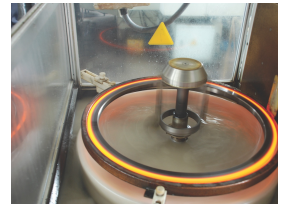

Ürün
Volan Dişli

GTIP
848350