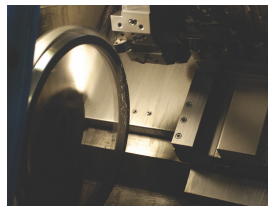

Ürün
Volan Dişli

GTIP
848350