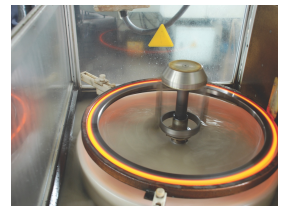

Ürün
Volan Dişli

GTIP
848350