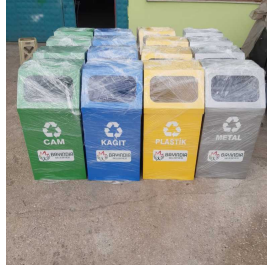

Ürün

Adi Metalden Donanım / Tertibat /
Eşyalar

GTİP
830210